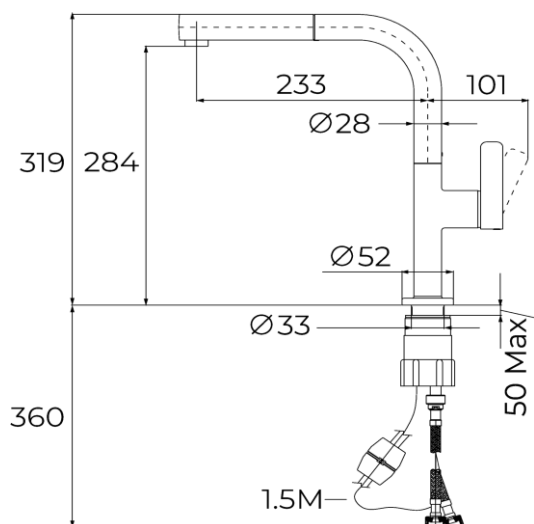

Características

Grifo de cocina

- Diseño slim y elegante
- Monomando fregadero de caño alto
- Caño giratorio 360°
- Maneral extraíble 1 función: normal
- Manguera flexible extra resistente
- Aireador anticalcáreo
- Cartucho de discos cerámicos de alta resistencia
- Control de temperatura de alta precisión
- Mayor sensibilidad de manejo con movimientos más suaves
- Sistema de instalación fácil y rápida **Easy Fix**
- Latiguillos de alimentación flexibles de $\frac{3}{8}$ "

Easy Fix, es un sistema de instalación rápido y sencillo. En menos de 3 minutos y con sólo 3 pasos, podrás instalar el grifo. No requiere experiencia ni herramientas para la instalación por lo que podrás hacerlo tú mismo, ahorrando tiempo y dinero.

—MAESTRO

Dibujo técnico

Color

Referencia

EAN 13

- Negro 116020019 8434778027280