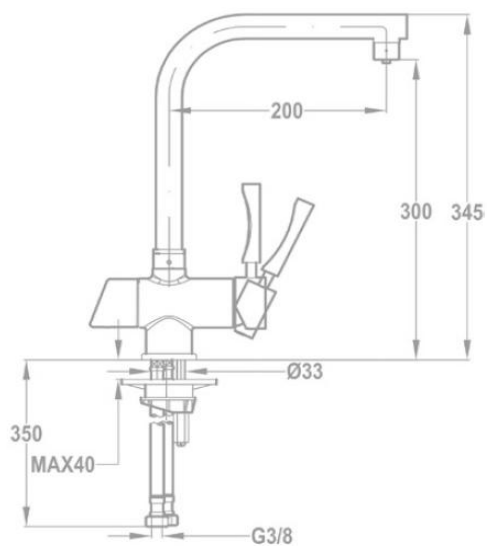

Características

- Con sistema de filtrado purificador
- Monomando con dos vías de agua independientes. (Agua filtrada y no filtrada)
- Caño giratorio
- Aireador anticalcáreo

Dibujo técnico

Color

- Cromo

Referencia