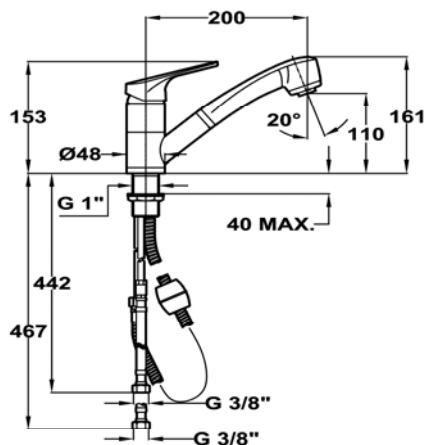

### Características

- Caño giratorio
- Maneral extraíble 2 funciones: normal y ducha
- Aireador anticalcáreo
- Cartucho 40mm

### Dibujo técnico