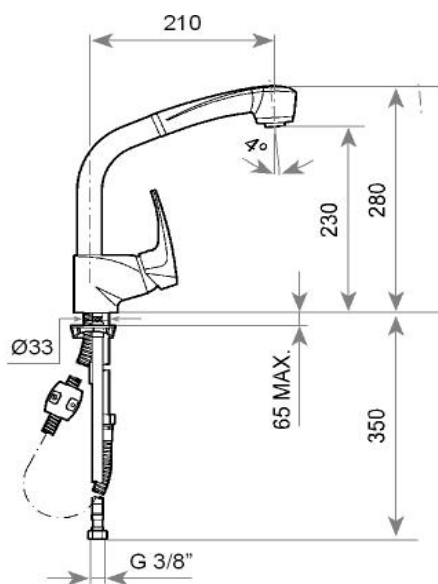

Características

- Caño giratorio
- Maneral extraíble 2 funciones: normal y ducha
- Aireador anticalcáreo

Dibujo técnico

Color

Cromo

Referencia

40.938.02

EAN 13