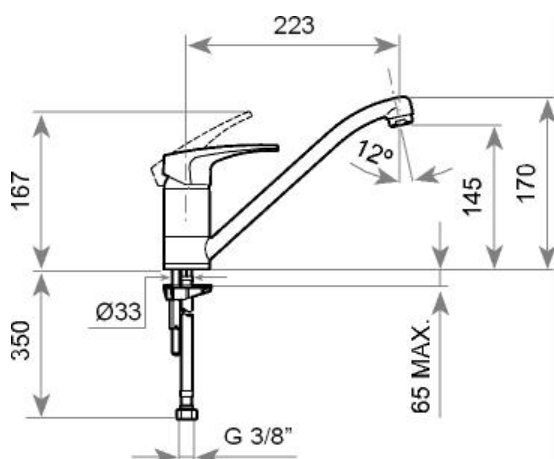

Características

- Caño giratorio
- Aireador anticalcáreo

Dibujo técnico

Color

Referencia

EAN 13

Cromo

40.913.02

8421152744307

Blanco

80.913.12.W1

8421152744314