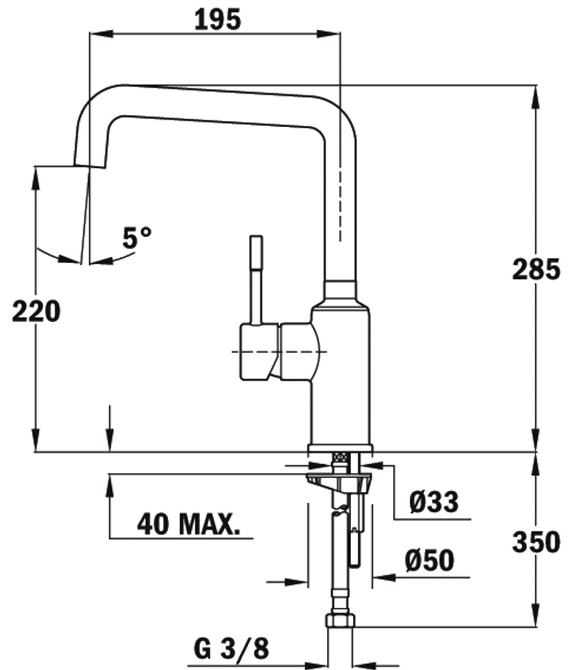

REFERENCIA

REF. 509150200
EAN. 8421152076453

TEKA

Frame

CARACTERÍSTICAS

Caño alto giratorio
Aireador anticalcáreo integrado en el caño
Cartucho de discos cerámicos de alta resistencia
Preciso control de la temperatura
Mayor suavidad en el manejo
Latiguillos flexibles de 3/8"

DIMENSIONES

Altura del producto (mm): 285

Anchura del producto (mm):

Profundidad del producto (mm):

Longitud del producto (mm):

Peso del producto (Kg): 2,55

ESPECIFICACIONES TÉCNICAS

MODELOS