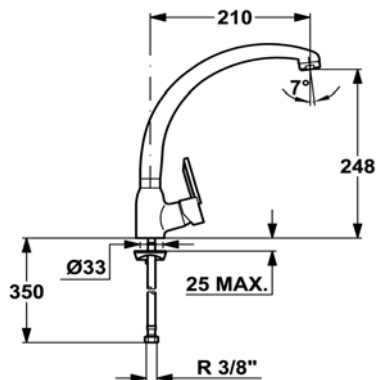

Características

- Caño giratorio
- Aireador anticalcáreo

Dibujo técnico

Color

Cromo

Referencia

81.914.62

EAN 13