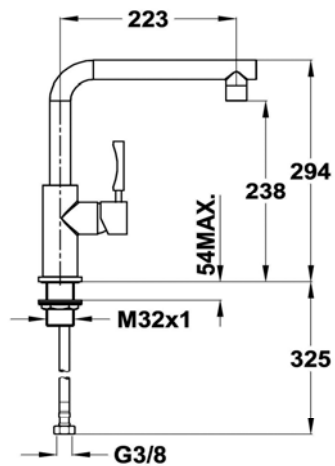

Características

- Fabricado en acero inoxidable de alta calidad. AISI 304
- Caño giratorio
- Aireador Anticalcáreo

Dibujo técnico

Color

Referencia

EAN 13

Cromo

74.914.02.00