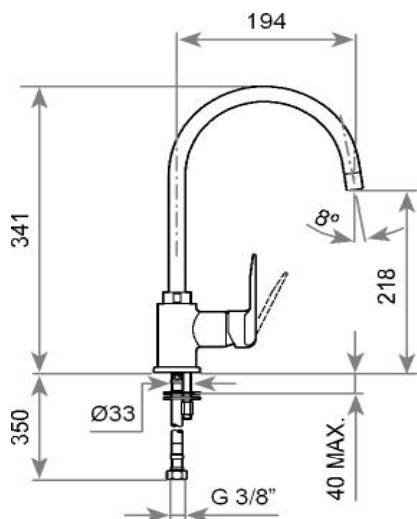

Características

- Caño giratorio
- Aireador anticalcáreo

Dibujo técnico

Color

Referencia

EAN 13

Cromo	53.995.12	8421152066669
Negro metálico	53.995.12.0Q	8421152069479
Arena beige	53.995.12.0S	8421152069462