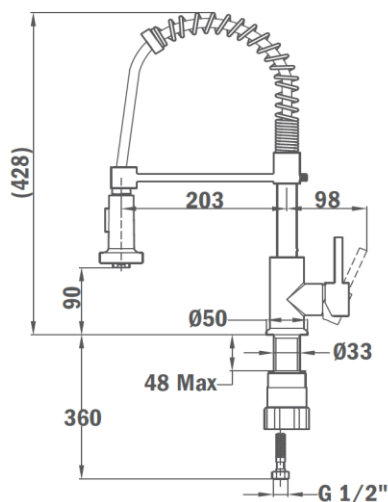

Características

Grifo monomando de cocina profesional

- Caño giratorio y flexible
- Aireador anti-calcáreo integrado en el caño
- Flexible de acero inoxidable de alta resistencia reforzado con plástico para una mejor protección y fácil limpieza
- Sistema de instalación fácil y rápida **Easy Fix**
- Maneral extraíble con 2 chorros: normal y ducha
- Latiguillos de alimentación flexibles de alta resistencia de 3/8"
- Cartucho de 35mm

Easy Fix, es un sistema de instalación rápido y sencillo. En menos de 3 minutos y con sólo 3 pasos, podrás instalar el grifo. No requiere experiencia ni herramientas para la instalación por lo que podrás hacerlo tú mismo, ahorrando tiempo y dinero.

—MAESTRO

Dibujo técnico

Color

Referencia

EAN 13

- Cromo 539391200 8413509220145