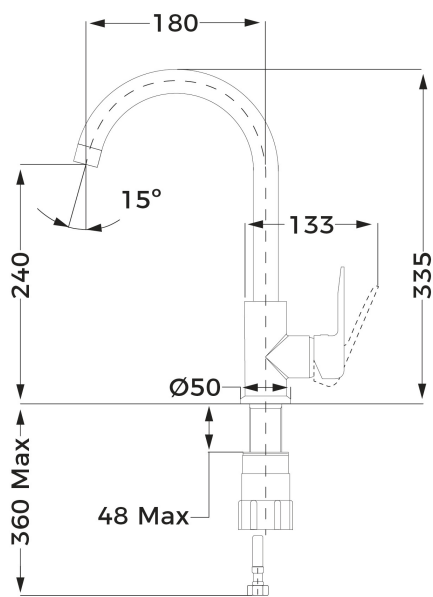

Anti-Scale
Aerator

Easy_Quick

Swivel
Spout

REFERENCIA

REF: 53915620N

EAN: 8421152108673

CARACTERÍSTICAS

Grifo de cocina
 Monomando fregadero de caño alto
 Caño giratorio 360°
 Aireador anticalcáreo
 Cartucho de discos cerámicos de alta resistencia
 Control de temperatura de alta precisión
 Mayor sensibilidad de manejo con movimientos más suaves
 Sistema de instalación fácil y rápida Easy Fix
 Latiguillos de alimentación flexibles de 3/8" - 1/2"

DIMENSIONES

Altura del producto (mm): 335

Anchura del producto (mm):

Profundidad del producto (mm):

Longitud del producto (mm):

Peso neto (kg): 1

COLORES

53915620N Negro