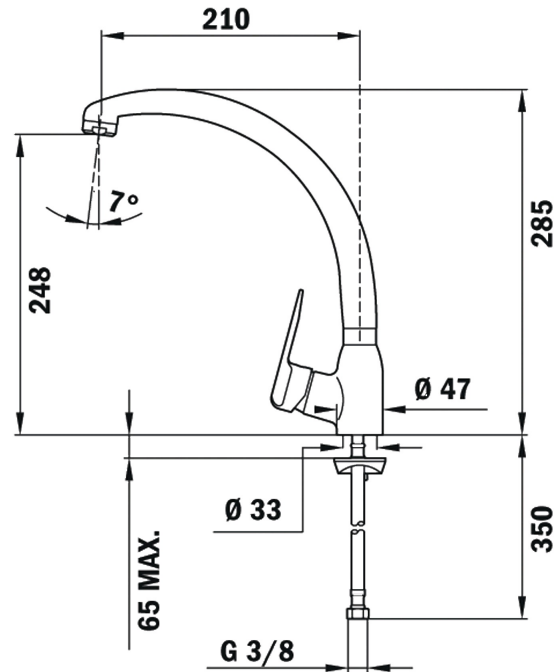

Caño giratorio de fundición

Cartucho de discos cerámicos de alta resistencia

Preciso control de la temperatura

Mayor suavidad en el manejo

Aireador anticalcáreo con limitador de caudal a 5 l/min

Latiguillos flexibles de alimentación de 3/8"

DIMENSIONES

Altura del producto (mm): 285

Anchura del producto (mm):

Profundidad del producto (mm):

Longitud del producto (mm):

Peso del producto (Kg): 1,52

ESPECIFICACIONES TÉCNICAS

MODELOS

Tipo de instalación: Libre instalación

Tipo de caño: Caño alto

Tipo de mando: Monomando