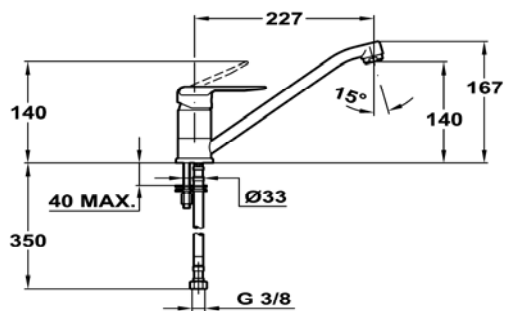

Características

- Caño giratorio
- Aireador anticalcáreo

Dibujo técnico

Color

Cromo

Referencia

53.913.12

EAN 13