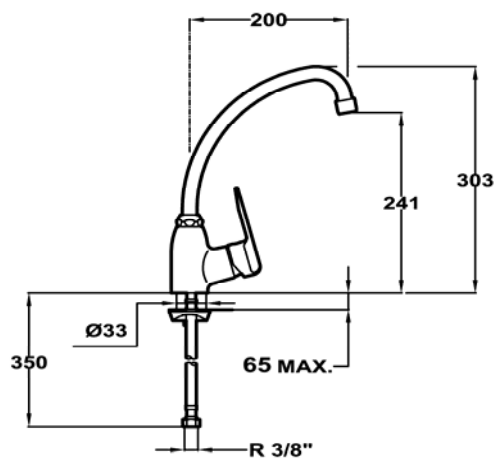

Características

- Caño giratorio
- Aireador anticalcáreo

Dibujo técnico

Color

Cromo

Referencia

53.912.12

EAN 13