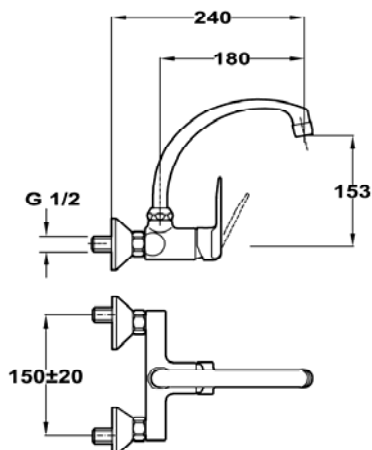

Características

- Monomando fregadero mural
- Caño giratorio
- Aireador anticalcáreo

Dibujo técnico

Color

Cromo

Referencia

53.024.12

EAN 13