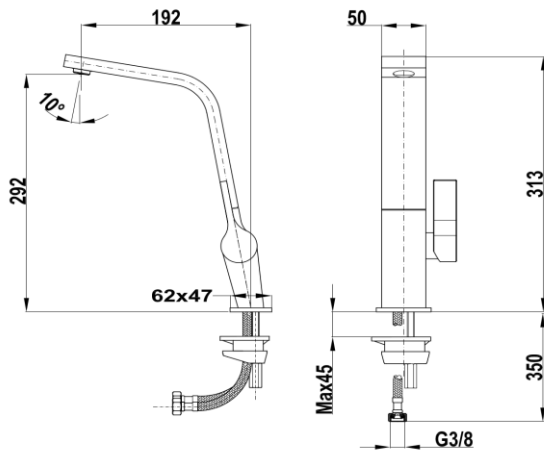

Características

Monomando de cocina

- Caño giratorio
- Aireador anti-calcáreo integrado en el caño
- Latiguillos de alimentación de 3/8" de alta resistencia
- Superficie resistente al uso diario

— TOTAL

Dibujo técnico

Color

Referencia

EAN 13

- Cromo 116030004 8434778002973