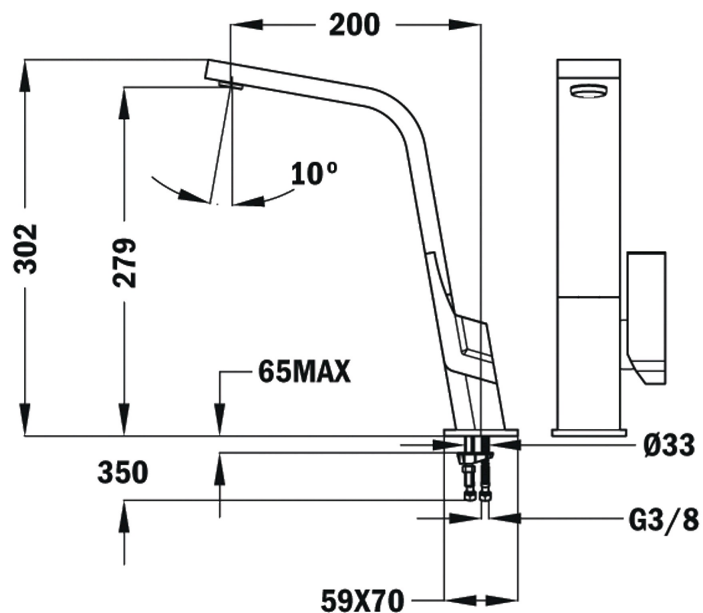

**IC 915** Grifo de cocina monomando con caño alto plano

Anti-Scale  
Aerator

Swivel Spout

**DESCRIPCIÓN**

Grifo de cocina monomando con caño alto plano

**GAMA**

Total

**COLORES**

**REFERENCIA**

REF. 33915020W  
EAN. 8421152091357

**TEKA**

**IC 915**

**CARACTERÍSTICAS**

Diseño plano  
Caño plano giratorio  
Cartucho de discos cerámicos de alta resistencia  
Preciso control de la temperatura  
Mayor suavidad en el manejo  
Aireador anti calcáreo integrado en el caño  
Latiguillos de alimentación 3/8"

## DIMENSIONES

Altura del producto (mm): 302

Anchura del producto (mm):

Profundidad del producto (mm):

Longitud del producto (mm):

Peso del producto (Kg): 2,4