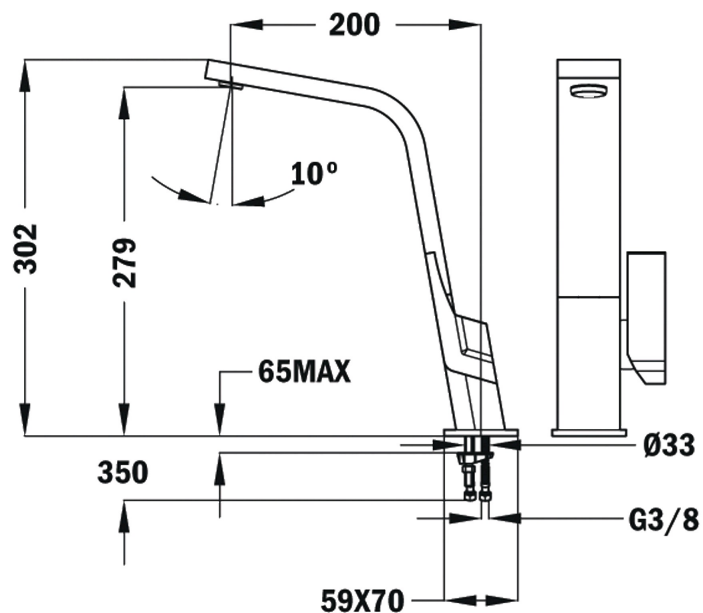

IC 915 Grifo de cocina monomando con caño alto plano

Anti-Scale
Aerator

Swivel Spout

DESCRIPCIÓN

Grifo de cocina monomando con caño alto plano

GAMA

Total

COLORES

REFERENCIA

REF. 33915020N
EAN. 8421152091364

TEKA

IC 915

CARACTERÍSTICAS

Diseño plano
Caño plano giratorio
Cartucho de discos cerámicos de alta resistencia
Preciso control de la temperatura
Mayor suavidad en el manejo
Aireador anti calcáreo integrado en el caño
Latiguillos de alimentación 3/8"

DIMENSIONES

Altura del producto (mm): 302

Anchura del producto (mm):

Profundidad del producto (mm):

Longitud del producto (mm):

Peso del producto (Kg): 2,4

ESPECIFICACIONES TÉCNICAS

MODELOS