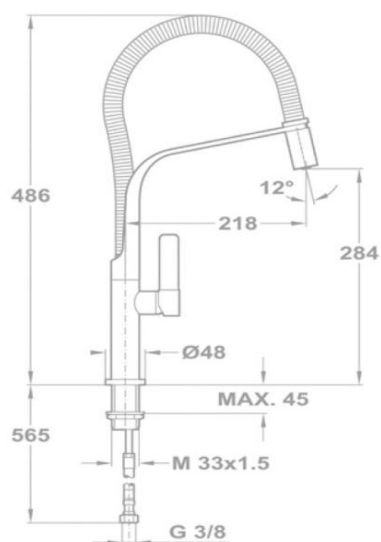

### Características

- Caño giratorio y flexible
- Aireador anticalcáreo
- Muelle flexible de alta resistencia
- Flexible de acero inoxidable
- Maneral extraíble con función chorro aireado

### Dibujo técnico

### Referencia

- 62.999.02.00
- 62.999.02.0W
- 62.999.02.0N