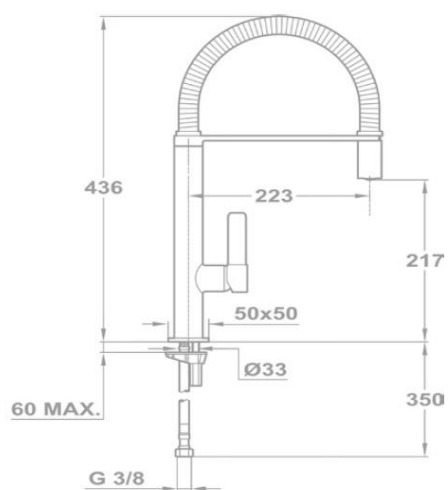

Características

- Caño giratorio y flexible
- Aireador anticalcáreo
- Muelle flexible de alta resistencia
- Flexible de acero inoxidable
- Maneral extraíble con función chorro aireado

Dibujo técnico

Color

- Cromo
- Blanco
- Negro

Referencia

- 62.939.02.00
- 62.939.02.0W
- 62.939.02.0N

EAN 13

- 8421152131541
- 8421152136836
- 8421152136843