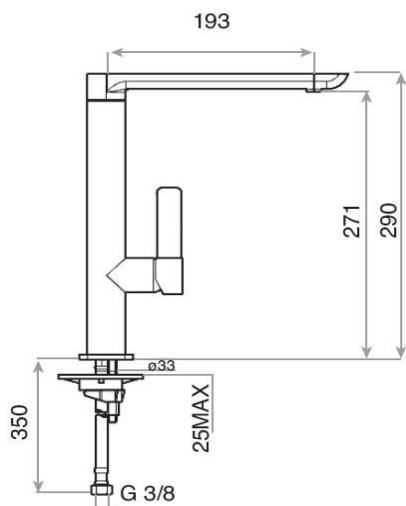

Características

- Monomando fregadero de caño alto
- Diseño minimalista
- Caño giratorio
- Aireador anticalcáreo

Dibujo técnico

Color

- Blanco

Referencia

62.915.02.0BC

EAN 13