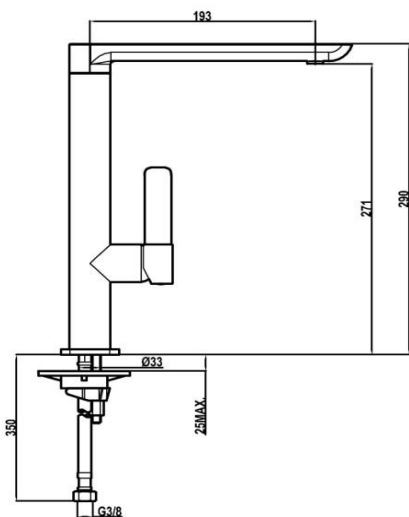

Características

- Monomando fregadero de caño alto
- Diseño minimalista
- Caño giratorio
- Aireador anticalcáreo

Dibujo técnico

Color

Cromo

Referencia

62.915.02.00

EAN 13