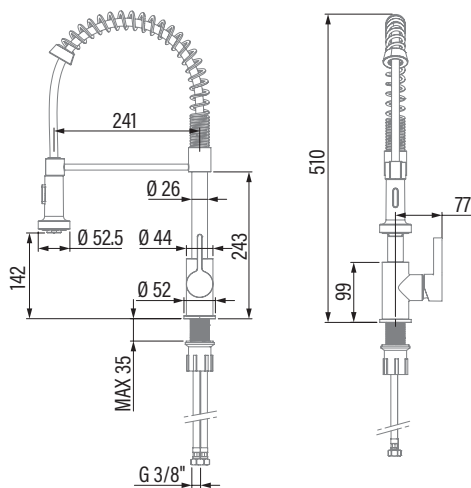

CPB
Cod. **02506400** EAN **8422248107914**

- Grifo monomando pescadera en Latón
- Cartucho cerámico**
- Apertura en frío**
- Caño extraíble
- Caño giratorio 360°
- Aireador anticalcáreo con Reductor de caudal a 5,7l/min**
- Acabado cromado
- Conexiones flexibles M10x1/3/8" en Acero Inoxidable certificadas

Código	02506400
EAN	8422248107914
Modelo	CPB
DIMENSIONES	
Dimensiones (diámetro, largo) de manguera caño [", cm]	3/8, 36
Dimensiones producto (alto x ancho x profundo) [mm]	510x290x90
Diametro de base	52
CARACTERÍSTICAS GENERALES	
Tipo de mezclador	Monomando
Material	Latón
Material del mando	Fundición
Material de manguera caño	Acero inoxidable 304
Estilo del acabado	Cromado
Lugar de instalación	Fregadero, encimera
DETALLES DEL CAÑO Y MANDO	
Tipo de caño	Alto
Forma de caño	Semi-profesional
Caño extraíble	Sí
Caño giratorio	Sí / 360°
Caño aireador	Sí
Aireador anticalcáreo	Sí
Función ducha	Sí
Limitador de caudal 5,7 litros/minuto	Sí
Sin Plomo	No
Apertura en frío	Sí
Tipo de mando	Tirador
Posición del mando	Lateral derecho
ACCESORIOS	
Tipo de cartucho	Discos ceramicos
Base fácil instalación	Sí
Conexiones flexibles acero inox M10x1/3/8" x 360mm certificadas	Sí