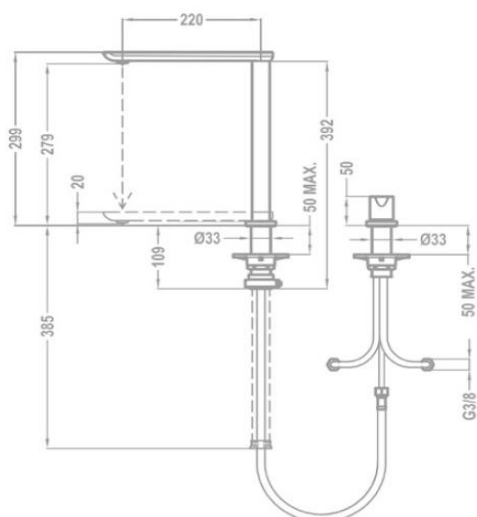

Características

- Monomando Bajo-ventana
- Retraíble. 2 Posiciones:
Extendido (299 mm)
Oculto (20 mm)
- Caño giratorio
- Requiere de dos orificios de \varnothing 35 mm
- Aireador anticalcáreo

Dibujo técnico

Color

- Cromo

Referencia

62.985.02.00

EAN 13

8421152131589