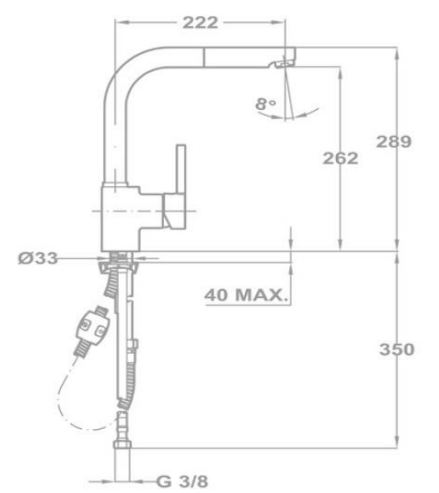

Características

- Caño giratorio
- Maneral metálico extraíble con función chorro aireado
- Nuevo flexible super resistente
- Aireador anticalcáreo

Dibujo técnico

Color

- Negro

Referencia

23.938.12.0N

EAN 13