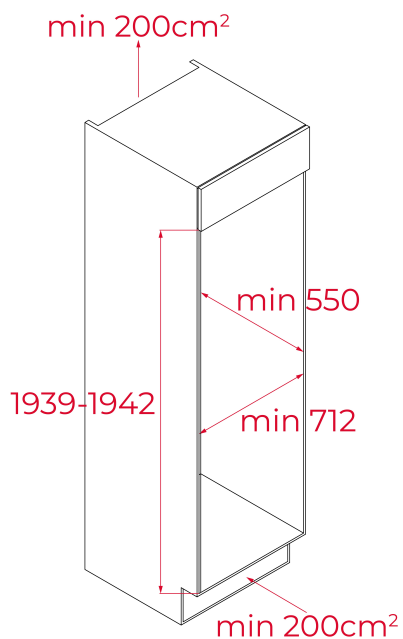

Frigorífico de integración con display en el interior y termostato electrónico ajustable

Función
ECO

Función
Vacaciones

REFERENCIA

REF: 113560021

EAN: 8434778028720

CARACTERÍSTICAS

Frigorífico combi integrable
 Sistema de integración por guía deslizante
 Frío No Frost
 Display electrónico con indicador y control de temperatura del refrigerador y congelador
 Funciones: Vacaciones / ECO
 Panel trasero retroiluminado LED
 Congelación y enfriamiento rápido
 Cajón ZeroBox (35 litros)
 Cajón FreshBox
 Bandejas de cristal de seguridad regulables en altura
 Balcones en puerta regulables en altura
 Alarma acústica de puerta abierta
 Tres cajones en el congelador con perfil metálico
 Perfiles en bandejas, balcones y cajones con acabado metálico
 Patas delanteras regulables en altura
 Puertas reversibles
 Volumen total: 341 litros

DIMENSIONES

Altura del producto (mm): 1937
Anchura del producto (mm): 690
Profundidad del producto (mm): 550
Longitud del producto (mm):
Peso neto (kg): 80,5

COLORES

113560021 Blanco