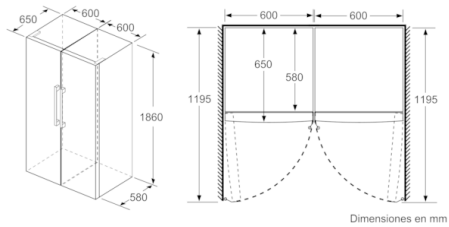

Serie | 6, Frigorífico de libre instalación, 186 x 60 cm, Acero inoxidable antihuellas KSV36BIEP

	a	b	c	d	e	f
KSW36, GSD36	187					
KSV36, KSF36, GSN36, GSV36	186					
KSV33, GSN33, GSV33	176	60	65	58	60	119,5
KSV29, GSN29, GSV29	161					
GSV24	146					
GSN51	161					
GSN54	176	70	78	70	70	142
GSN58	191					

Dimensiones en cm