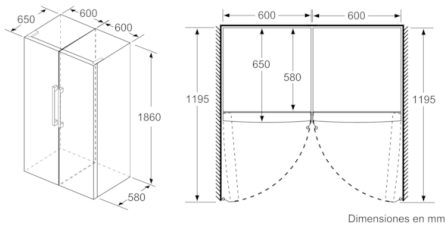

Serie | 6, Frigorífico de libre instalación, 186 x 60 cm, Acero inoxidable antihuellas KSV36AIEP

Dimensiones en mm

	a	b	c	d	e	f
KSW36, GSD36	187					
KSV36, KSF36, GSN36, GSV36	186					
KSV33, GSN33, GSV33	176	60	65	58	60	119,5
KSV29, GSN29, GSV29	161					
GSV24	146					
GSN51	161					
GSN54	176	70	78	70	70	142
GSN58	191					

Dimensiones en cm