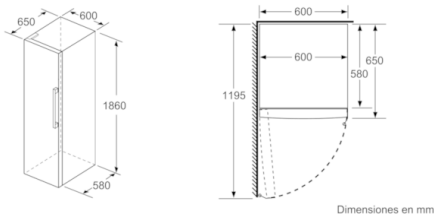

Dimensiones en mm