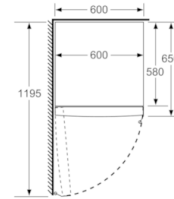

Serie | 4, Frigorífico de libre instalación, 176 x 60 cm, Blanco KSV33VWEP

	a	b	c	d	e	f
KSW36, GSD36	187					
KSV36, KSF36, GSN36, GSV36	186					
KSV33, GSN33, GSV33	176	60	65	58	60	119,5
KSV29, GSN29, GSV29	161					
GSV24	146					
GSN51	161					
GSN54	176	70	78	70	70	142
GSN58	191					

Dimensiones en cm

Dimensiones en mm