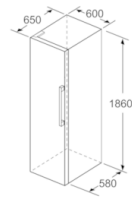

Serie | 4, Frigorífico de libre instalación, 176 x 60 cm, Blanco KSV33VWEP

	a	b	c	d	e	f
KSW36, GSD36	187					
KSV36, KSF36, GSN36, GSV36	186					
KSV33, GSN33, GSV33	176	60	65	58	60	119,5
KSV29, GSN29, GSV29	161					
GSV24	146					
GSN51	161					
GSN54	176	70	78	70	70	142
GSN58	191					

Dimensiones en cm

Dimensiones en mm