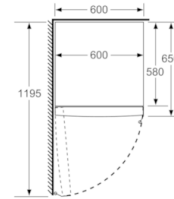

Serie | 4, Frigorífico de libre instalación, 176 x 60 cm, Inox-look KSV33VLEP

	a	b	c	d	e	f
KSW36, GSD36	187					
KSV36, KSF36, GSN36, GSV36	186					
KSV33, GSN33, GSV33	176	60	65	58	60	119,5
KSV29, GSN29, GSV29	161					
GSV24	146					
GSN51	161					
GSN54	176	70	78	70	70	142
GSN58	191					

Dimensiones en cm

Dimensiones en mm