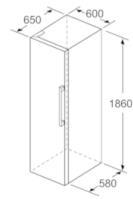

Serie | 4, Frigorífico de libre instalación, 176 x 60 cm, Inox-look KSV33VLEP

	a	b	c	d	e	f
KSW36, GSD36	187					
KSV36, KSF36, GSN36, GSV36	186					
KSV33, GSN33, GSV33	176	60	65	58	60	119,5
KSV29, GSN29, GSV29	161					
GSV24	146					
GSN51	161					
GSN54	176	70	78	70	70	142
GSN58	191					

Dimensiones en cm

Dimensiones en mm