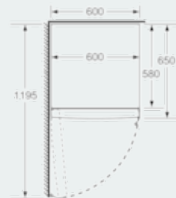

**iQ500, Frigorífico de libre instalación,
186 x 60 cm, Acero inoxidable
antihuellas
KS36VAIDP**

Dibujos acotados

	a	b	c	d	e	f
KSIV36, GSD36	187					
KSV36, KSF36, GSN36, GSV36	186					
KSV33, GSN33, GSV33	176	60	65	58	60	119,5
KSV29, GSN29, GSV29	161					
GSV24	146					
GSN51	161					
GSN54	176	70	78	70	70	142
GSN58	191					

Dimensiones en cm

Dimensiones en mm