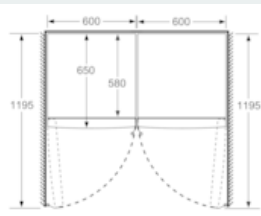

Dimensiones en mm