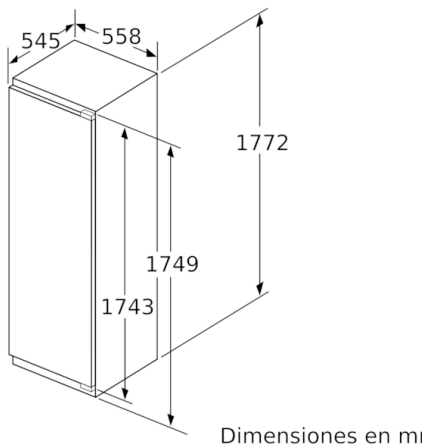

Serie | 6, Frigorífico integrable, 177.5 x 56 cm
KIR81AFE0

Máximo peso permitido de los frontales de mueble

Las puertas del mueble montadas que exceden el peso permitido pueden provocar daños y deterioro funcional a la bisagra.

T: altura de la puerta del aparato incluida	bisagra no amortiguada	Bisagra amortiguada
Bisagra en mm:	Puerta en kg:	Puerta en kg:
1500-1750	22	22

Dimensiones en mm
Dimensiones del espacio recomendadas para instalación de puerta fija

F	R	X
16-19	0-3	2,5
20	0-1	3
	2-3	2,5
21	0-1	3
	2-3	2,5
22	0	4
	1	3,5
	2-3	3

Deben respetarse las medidas de los espacios recomendadas en la tabla para garantizar una apertura sin colisiones de la puerta del aparato y evitar que se dañen los muebles de cocina.