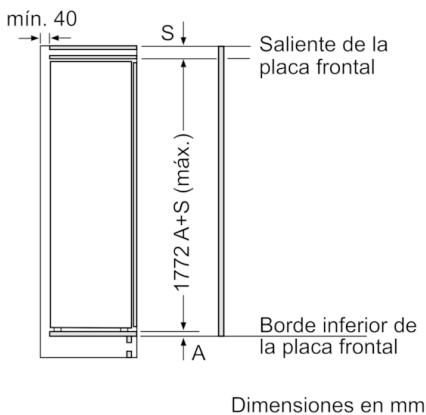

Serie | 6, Frigorífico integrable, 177.5 x 56 cm
KIR81AFE0

Máximo peso permitido de los frontales de mueble

Las puertas del mueble montadas que exceden el peso permitido pueden provocar daños y deterioro funcional a la bisagra.

T: altura de la puerta del aparato incluida	bisagra no amortiguada	Bisagra amortiguada
Bisagra en mm:	Puerta en kg:	Puerta en kg:
1500-1750	22	22

Dimensiones en mm
Dimensiones del espacio recomendadas para instalación de puerta fija

F	R	X
16-19	0-3	2,5
20	0-1	3
	2-3	2,5
21	0-1	3
	2-3	2,5
22	0	4
	1	3,5
	2-3	3

Deben respetarse las medidas de los espacios recomendadas en la tabla para garantizar una apertura sin colisiones de la puerta del aparato y evitar que se dañen los muebles de cocina.