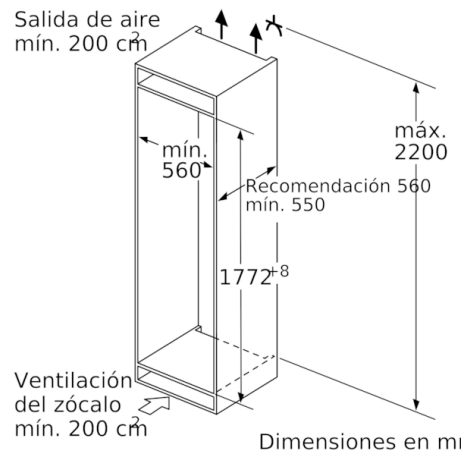

Serie | 6, Frigorífico integrable, 177.5 x 56 cm
KIR81AFE0

Máximo peso permitido de los frontales de mueble

Las puertas del mueble montadas que exceden el peso permitido pueden provocar daños y deterioro funcional a la bisagra.

T: altura de la puerta del aparato incluida	bisagra no amortiguada	Bisagra amortiguada
Bisagra en mm:	Puerta en kg:	Puerta en kg:
1500-1750	22	22

Dimensiones en mm
Dimensiones del espacio recomendadas para instalación de puerta fija

F	R	X
16-19	0-3	2,5
20	0-1	3
	2-3	2,5
21	0-1	3
	2-3	2,5
22	0	4
	1	3,5
	2-3	3

Deben respetarse las medidas de los espacios recomendadas en la tabla para garantizar una apertura sin colisiones de la puerta del aparato y evitar que se dañen los muebles de cocina.