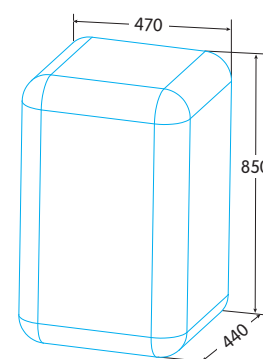

TABLE TOP 0,85M

NEW

EFS-0911 WH - Blanco
Ean-13: 8422248101714 - Cod.: 924271289

- » Frigorífico Table Top Retro estático de 0,85 m
- » Eficiencia energética F
- » Frío homogéneo en refrigerador
- » Regulación mecánica de temperatura
- » 3 Bandejas de cristal
- » Cajón para verduras
- » Ahorro con clase energética E-Star
- » Cierre automático
- » Balcón para botellas de 2L
- » Compartimento independiente
- » Capacidad neta (l): 93
- » Consumo eléctrico : 107 kW/año
- » Clase climática SN/N/ST/T (10-43°)

* medidas en mm

 EFICIENCIA
ENERGÉTICA

 CON
ENCHUFE

 APTO PARA
CAMPER