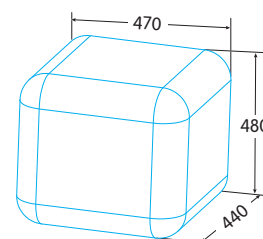

TABLE TOP 0,48 M

NEW

EFS-0411 WH- Blanco

Ean-13: 8422248101721 - Cod.: 924271299

* medidas en mm

- » Frigorífico Table Top Retro estático de 0,48 m
- » Eficiencia energética F
- » Frío homogéneo en refrigerador
- » Regulación mecánica de temperatura
- » Bandeja de cristal
- » Ahorro con clase energética E-Star
- » Cierre automático
- » Balcón para botellas de 2L
- » Compartimento independiente
- » Capacidad neta (l): 47
- » Consumo eléctrico : 100 kW/año
- » Clase climática N/ST/T (16-43°)