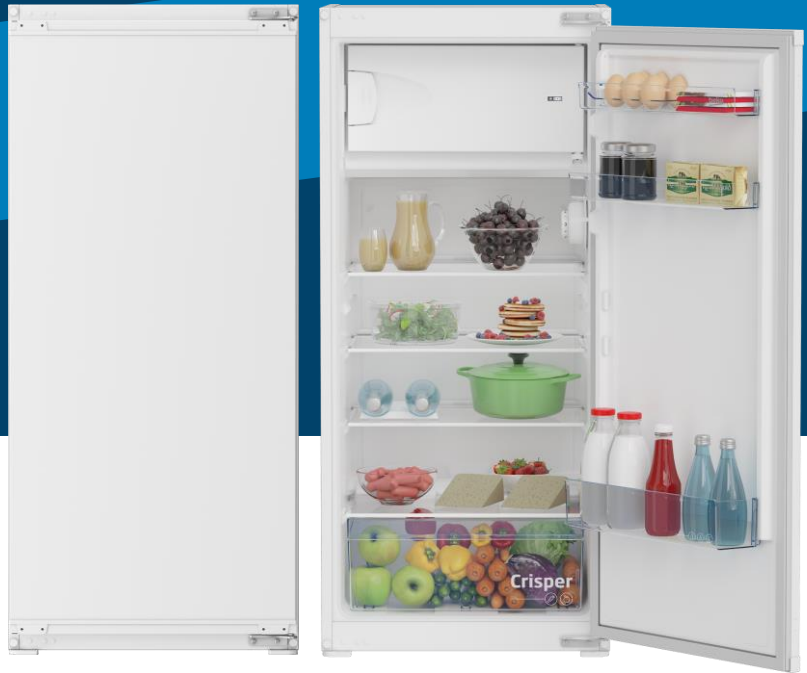

Frigorífico 1 Puerta Encastre BSSA210K4SN

Tecnologías

- Sistema de frío cíclico: Descongelación manual.
- Control mecánico.
- Iluminación interior bombilla LED
- Botellero plástico
- Puerta deslizante.
- Frigorífico: 4 bandejas de cristal y 1 cajón.
- Congelador: 1 tapa

152 kWh/annum

19 L

156 L

9126/1002

Características técnicas

- Clasificación energética: E
- Capacidad neta: Frigorífico 156 L / Congelador 19 L
- Puerta Reversible
- Dimensiones (Alto x Ancho x Fondo) en cm: 121,5 x 54 x 54,5