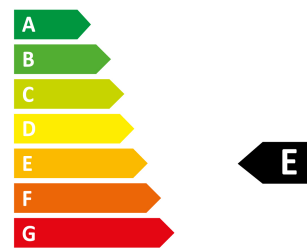

AR145501E

Código EAN: 8445946019754

Color: Blanco

Dimensiones: 1430 x 545 x 555 mm

104 kWh/annum

8102/6/10

Características

Dirección del operador o importador	Av. Altos Hornos S/N. Pto. Sagunto (46520). Valencia, España.
Advertencias / Indicaciones	No
Link de Atención al Consumidor	info@aspes.es
Tipo electrodoméstico	Refrigerador
Tipo instalación	Libre instalación
Capacidad neta frigorífico / refrigerador	242 L
Capacidad neta total	242 L
Color general	Blanco
Antihuellas	No
Clase climática	N, ST
Eficiencia energética	E
Nivel sonoro	40 dB
Eficiencia energética nivel sonoro	C
Tipo motor	Universal
Tecnología funcionamiento	Cíclica
Sistema control	Manual

Características

Pantalla digital	No
Tipo ajuste temperatura	Aproximado
Temperatura funcionamiento frío (mín.)	2 °C
Temperatura funcionamiento frío (máx.)	8 °C
Tipo gas	R600a
Cantidad gas	30 g
Gas aislante	Ciclopentano
Luz interior	Sí
Tipo luz	LED
Luz reemplazable	Sí
Dispensador agua	No
Dispensador hielo	No
Tipo puerta	Abatible
Tipo abertura puerta	Uñero
Número de puertas	1
Puerta(s) reversible(s)	Sí