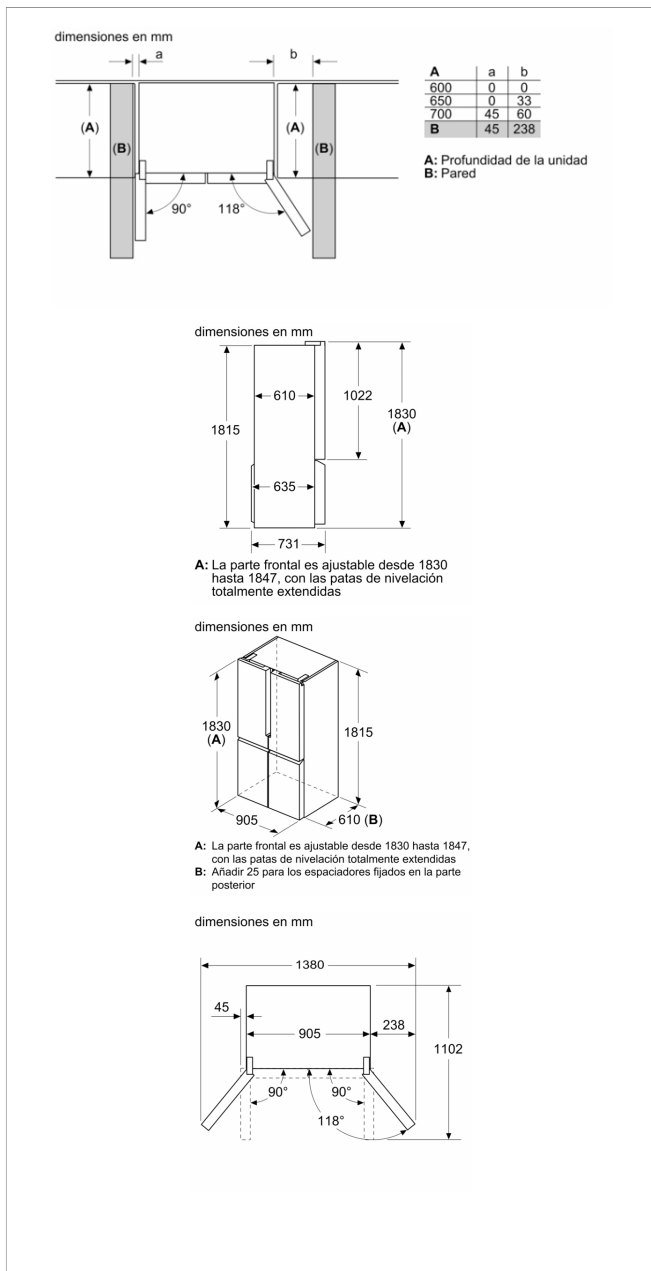

multiDoor, 183 x 91 cm, Acero inoxidable antihuellas 3KME592XI

Características

Clase de eficiencia energética: E

Promedio anual de consumo de energía en kilovatios hora por año (kWh/a): 333 kWh/annum

Suma de volúmenes de compartimentos de congelador: 200 l

Suma de volúmenes de compartimentos de abatidor: 405 l

Emisiones de ruido aéreo: 38 dB(A) re 1 pW

Clase de emisiones de ruido aéreo: C

Tipo de construcción: Independiente

Opción de puerta panelable: No posible

Altura: mm

Anchura del producto: 910 mm

Fondo del aparato sin tirador: 731 mm

Dimensiones de instalación necesarias (H x W x D): mm

Peso neto: 115,5 kg

Potencia de conexión: W

Intensidad corriente eléctrica: 10 A

Bisagra de la puerta: Izquierda y derecha

Tensión: 220-240 V

Frecuencia: 50-60 Hz

Certificaciones de homologación: CE

Longitud del cable de alimentación eléctrica: 240 cm

Autonomía en caso de corte de la corriente: 15 h

Nº de motocompresores: 1

Nº de sistemas de frío independientes: 1

Ventilador interior sección frigorífico: Si

Puerta reversible: No

Nº de bandejas ajustables en el compartimento frigorífico: 2

Estantes para botellas: No

Sistema No frost:

Tipo de instalación: N/A

Tipo de bisagra: Bisagra plana

Características de consumo y conexión

2022-04-01