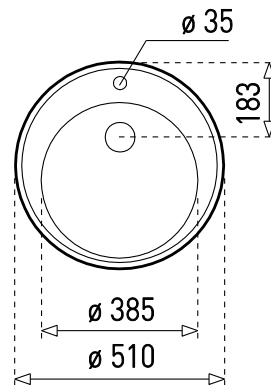

Centroval 1C

Fregadero

Material: Acero inoxidable
Acabado: Pulido
Instalación: Empotrar
Ancho de la base: > 45 cm
Desagüe: 3 1/2"
1 Agujero para grifería
Calibre: 20
Incluye contracanaleta (sin casquillo)
Peso: 2.1 kg

Dimensiones

Exterior (Largo): Ø 510 mm
Cubeta (Largo/Profundo): Ø 385 x 180 mm

Peso bruto: 3.04 kg
Empaque: 198/523/539 mm
Código: 10111005
EAN: 8421152040058