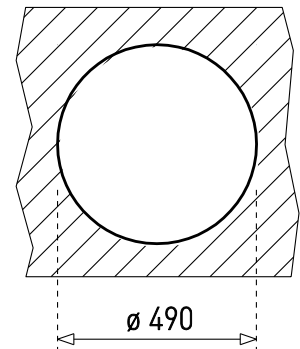

Centroval 1C

Fregadero

Material: Acero inoxidable
Acabado: Pulido
Instalación: Empotrar
Ancho de la base: > 45 cm
Desagüe: 3 1/2"
1 Agujero para grifería
Calibre: 20
Incluye contracanaleta (sin casquillo)
Peso: 2.1 kg

Dimensiones

Exterior (Largo): Ø 510 mm
Cubeta (Largo/Profundo): Ø 385 x 180 mm

Peso bruto: 3.04 kg
Empaque: 198/523/539 mm
Código: 10111005
EAN: 8421152040058