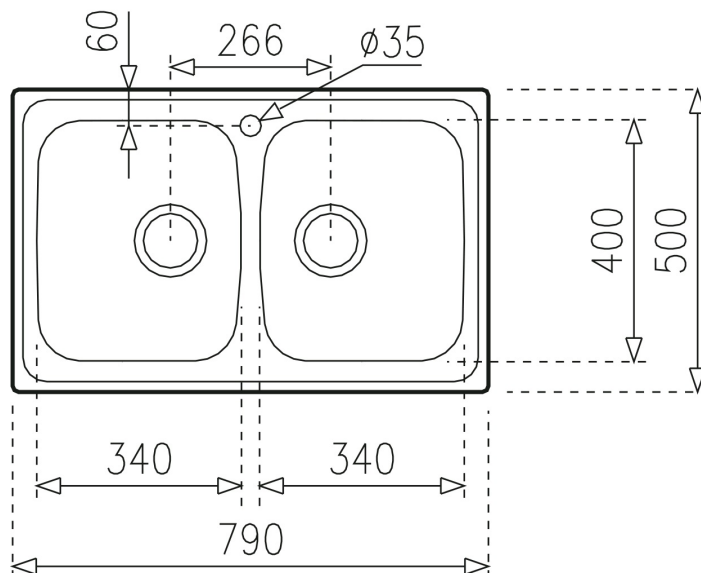

REFERENCIA

REF. 115040008
EAN. 8434778015195

TEKA

UNIVERSE 80 T-XP 2C

CARACTERÍSTICAS

Acero Inoxidable, Acabado pulido
Dos cubetas
Instalación por encastre
Desagüe con válvula manual con canasta 3½" y sifón
Profundidad de cubeta 170 mm
Mueble de 80 cm

DIMENSIONES

Altura del producto (mm):

Anchura del producto (mm):

500

Profundidad del producto

(mm):

Longitud del producto (mm):

790

Peso del producto (Kg): 3,72

ESPECIFICACIONES TÉCNICAS

CUBETA PRINCIPAL

Longitud de la cubeta principal: 340

Anchura de la cubeta principal: 400

Profundidad de la cubeta principal: 170

OTRAS CARACTERÍSTICAS

Material: Acero inoxidable

Tipo de instalación: Empotre

Número de orificios para grifería: 1

Tipo de orificio de válvula: 3½"

OTROS

Base (cm): 80

CUBETA SECUNDARIA

Longitud de la cubeta secundaria: 340