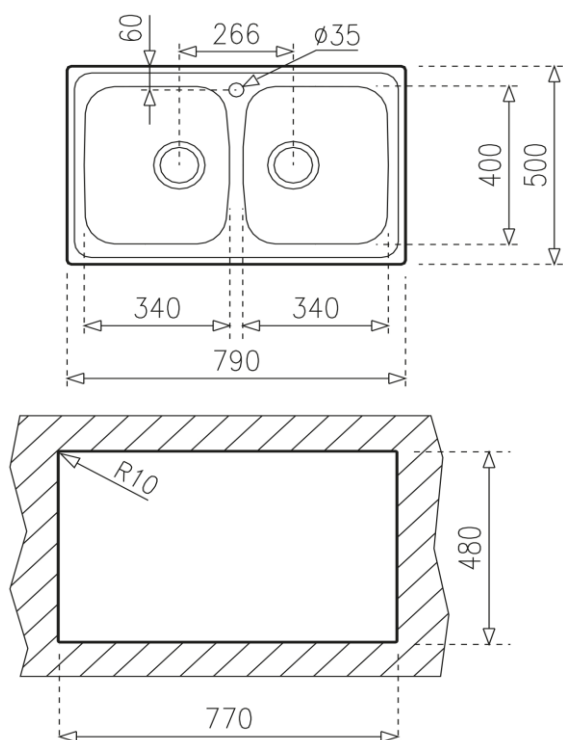

Características

- Fregadero de dos cubetas
- Acero inoxidable 18/10
- Válvula canasta 3 1/2" + sifón
- Profundidad de las cubetas 170 mm
- Mueble de 80 cm

UNIVERSE
Personalidad única

Dibujo técnico

Color

- Inox
- Inox (orificio grifo)

Referencia

- 115040007
- 115040008

EAN 13

- 8434778015188
- 8434778015195

Datos técnicos

- Triturador de residuos Opcional REF. 115890013
- Tabla de corte de bambú Opcional REF. 115890015
- Cesta varilla inox Opcional REF. 40199037
- Colador inox universal Opcional REF. 40199072
- Tabla corte cristal Opcional REF. 115890009