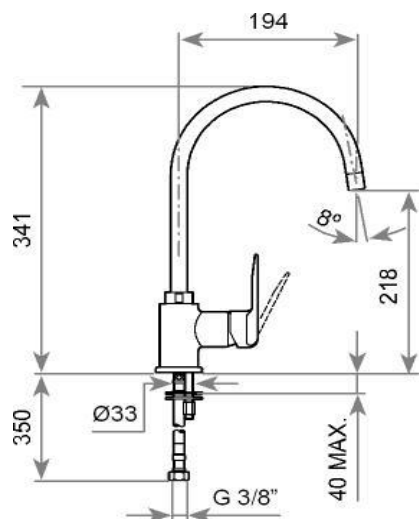

### Características Fregadero STYLO 1C

- Fregadero de una cubeta
  - Acero inoxidable 18/10
  - Válvula de canasta 3 ½"
  - Profundidad de la cubeta 165 mm
  - Mueble de 45 cm
- Medidas exteriores mm: 465 x 485  
Medidas encastre mm: 445 x 465

### Características Grifo IN 995

- Acabado cromo
- Monomando caño alto
- Cartucho (35mm) con discos cerámicos y topes regulables de caudal y temperatura
- Aireador anticalcáreo

### Este pack Tekaway incluye:

- Válvula 3 ½" cestilla
- Conexiones y sifón
- Dispensador de jabón
- Grapas de instalación

### Dibujo técnico