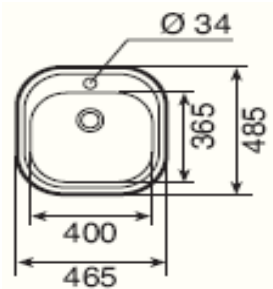

### Características Fregadero STYLO 1C

- Fregadero de una cubeta
  - Acero inoxidable 18/10
  - Válvula de canasta 3 ½"
  - Profundidad de la cubeta 165 mm
  - Mueble de 45 cm
- Medidas exteriores mm: 465 x 485  
Medidas encastre mm: 445 x 465

### Características Grifo IN 995

- Acabado cromo
- Monomando caño alto
- Cartucho (35mm) con discos cerámicos y topes regulables de caudal y temperatura
- Aireador anticalcáreo

### Este pack Tekaway incluye:

- Válvula 3 ½" cestilla
- Conexiones y sifón
- Dispensador de jabón
- Grapas de instalación

### Dibujo técnico