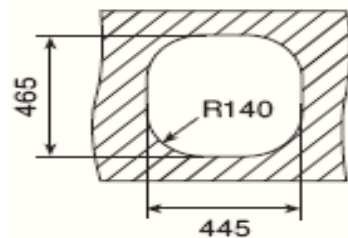

### Características Fregadero STYLO 1C

- Fregadero de una cubeta
  - Acero inoxidable 18/10
  - Válvula de canasta 3 ½"
  - Profundidad de la cubeta 165 mm
  - Mueble de 45 cm
- Medidas exteriores mm: 465 x 485  
Medidas encastre mm: 445 x 465

### Características Grifo IN 995

- Acabado cromo
- Monomando caño alto
- Cartucho (35mm) con discos cerámicos y topes regulables de caudal y temperatura
- Aireador anticalcáreo

### Dibujo técnico