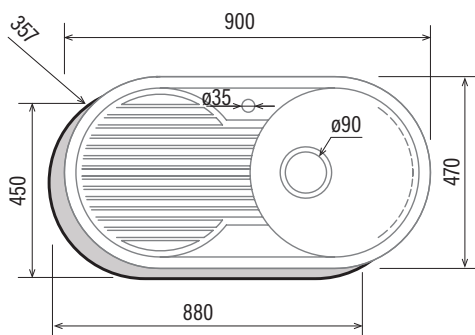

### RD-1 EI

Cod. **02603302** EAN **8422248109109**

- ❑ **Instalación en mueble de 60cm**
- ❑ Cubeta redonda con escurridor
- ❑ Instalación en mueble de 45cm
- ❑ Dimensiones: 90 x 47 cm
- ❑ Profundidad de la cubeta 15cm
- ❑ **Base con fondo absorbente**
- ❑ Acero inoxidable AISI 304 18/8
- ❑ Válvula canasta 3 1/2"
- ❑ Grosor 0,8mm
- ❑ **Accesorios:**
  - Cinta de estanqueidad
  - Grapas de fijación
  - Tubo rebosadero
  - Sifón

<b>Código</b>	02603302
<b>EAN</b>	8422248109109
<b>Modelo</b>	RD-1 EI
<b>Dimensiones</b>	
Medida de encastre (largo x ancho) [mm]	880x450
Dimensiones (largo x ancho x profundo) [mm]	900x470x150
<b>Características generales</b>	
Tipo	Sobre encimera
Material	Acero inoxidable 304
Grosor de acero [mm]	0,8
Color	Acero
<b>Detalles de cubeta y escurridor</b>	
Cantidad de cubetas	1
Forma de cubeta(s)	Redonda
Escurridor	Si
Cantidad de escurridores	1
Forma de escurridor	Redondo
Posición de escurridor	Reversible
Orificio para grifería	Si
<b>Accesorios</b>	
Tipo válvula de desagüe	Redonda 3 1/2"
Número de válvulas de desagüe	1
Tubo rebosadero	Sí