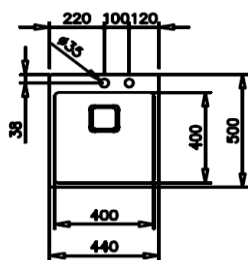

Características

Fregadero PureLine de una cubeta

- Doble posibilidad de instalación: encastre (top) o enrasar
- Acero inoxidable 18/10
- Radio cubeta R15 para facilitar la limpieza y evacuación del agua
- Desagüe cuadrado con válvula canasta 3½" y sifón
- Tapa decorativa inox cuadrada para ocultar elegantemente el orificio de desagüe
- Chapa de gran espesor
- **SilentSmart**, reduce un 50% la rumorosidad
- Profundidad de la cubeta 200 mm
- Mueble de 50 cm

Dibujo técnico

Color

- Inox (orificio grifo)

Referencia

115000020

EAN 13

8434778004496

Accesorios