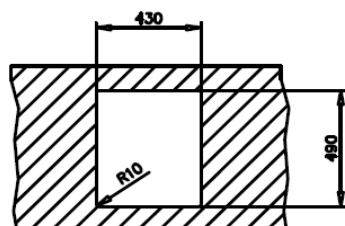

Características

Fregadero PureLine de una cubeta

- Doble posibilidad de instalación: encastre (top) o enrasar
- Acero inoxidable 18/10
- Radio cubeta R15 para facilitar la limpieza y evacuación del agua
- Desagüe cuadrado con válvula canasta 3½" y sifón
- Tapa decorativa inox cuadrada para ocultar elegantemente el orificio de desagüe
- Chapa de gran espesor
- **SilentSmart**, reduce un 50% la rumorosidad
- Profundidad de la cubeta 200 mm
- Mueble de 50 cm

Dibujo técnico

Color

- Inox (orificio grifo)

Referencia

115000020

EAN 13

8434778004496

Accesorios