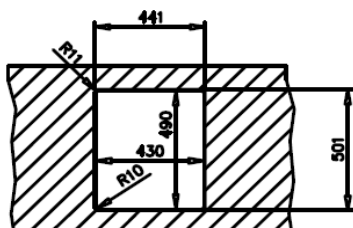

Características

Fregadero PureLine de una cubeta

- Doble posibilidad de instalación: encastre (top) o enrasar
- Acero inoxidable 18/10
- Radio cubeta R15 para facilitar la limpieza y evacuación del agua
- Desagüe cuadrado con válvula canasta 3½" y sifón
- Tapa decorativa inox cuadrada para ocultar elegantemente el orificio de desagüe
- Chapa de gran espesor
- **SilentSmart**, reduce un 50% la rumorosidad
- Profundidad de la cubeta 200 mm
- Mueble de 50 cm

Dibujo técnico

Color

- Inox (orificio grifo)

Referencia

115000020

EAN 13

8434778004496

Accesorios