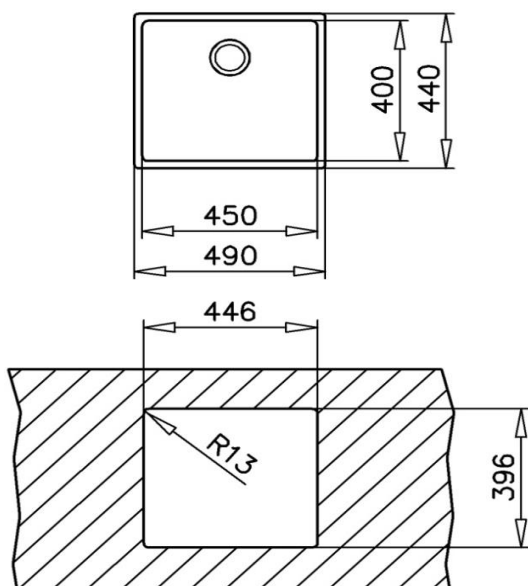

**Características**

**Fregadero bajo encimera PureLine de una cubeta**

- Acero inoxidable 18/10
- Radio cubeta R15 para facilitar la limpieza y evacuación del agua
- Desagüe con válvula canasta 3½" y sifón
- Accesorios de fijación
- Chapa de gran espesor
- **SilentSmart**, reduce un 50% la rumorosidad
- Profundidad de la cubeta 200 mm
- Mueble de 60 cm

**Dibujo técnico**

**Color**

- Inox

**Referencia**

115000006

**EAN 13**

8434778004311

**Accesorios**