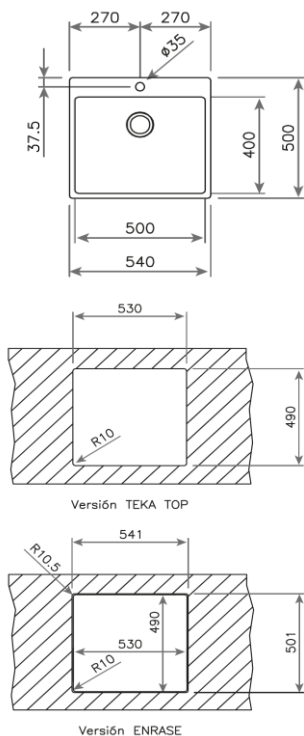

## Características

- Doble posibilidad de instalación: encastre (top) o enrasar
- Fregadero de una cubeta
- Acero inoxidable 18/10
- Radio de cubeta R15 para facilitar la limpieza
- Válvula canasta 3½"
- Chapa de gran espesor
- Profundidad de la cubeta 200 mm
- Mueble de 60 cm

## Dibujo técnico