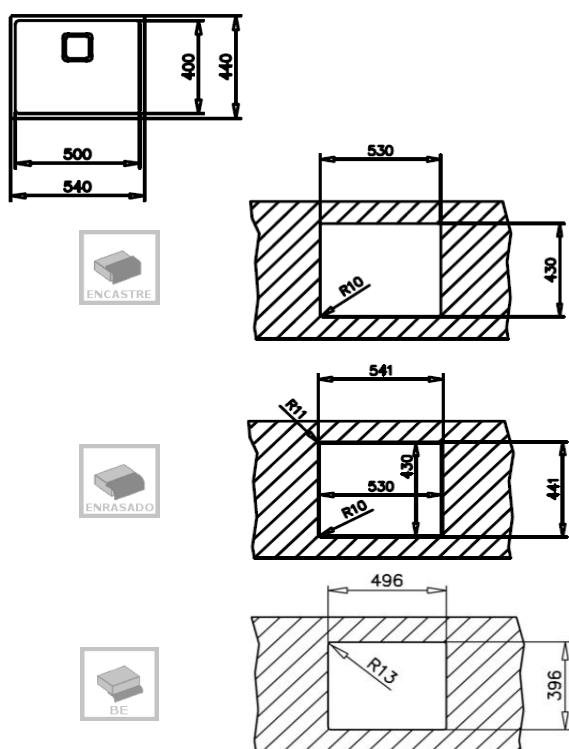

UN TOQUE DE
DISTINCIÓN Y CLASE
PARA TU COCINA

Características

Fregadero Metallic Edition de una cubeta

- Triple posibilidad de instalación: encastre (top), enrasar o bajo encimera
- Acero inoxidable 18/10 con **tratamiento en PVD**
- Radio cubeta R15 para facilitar la limpieza y evacuación del agua
- Desagüe cuadrado con válvula canasta 3½" y sifón
- Tapa decorativa cuadrada para ocultar elegantemente el orificio de desagüe
- Chapa de gran espesor
- **SilentSmart**, reduce un 50% la rumorosidad
- Profundidad de la cubeta 200 mm
- Mueble de 60 cm

— MAESTRO

Dibujo técnico

Color

- Titanio

Referencia

115000024

EAN 13

8434778004717