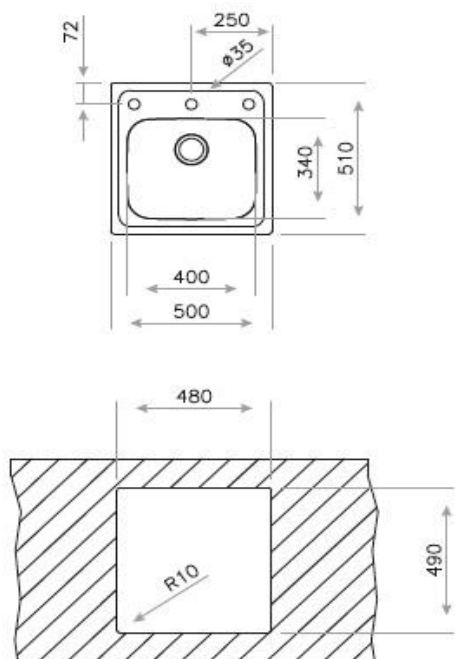

## Características

- Fregadero de una cubeta
- Acero inoxidable 18/10
- Válvula canasta 3 ½"
- Profundidad de la cubeta 180 mm
- Mueble de 50 cm

## Dibujo técnico