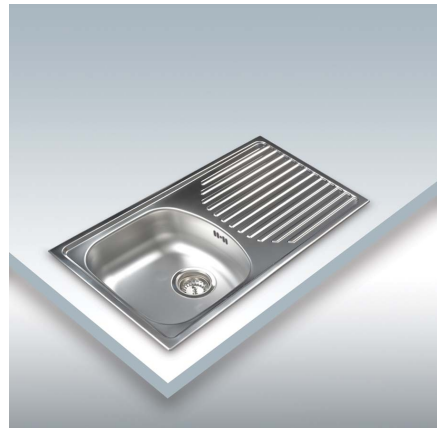

CDS 1

REFERENCIA 02606400 - CDS 1 - 8422248074421

DESCRIPCIÓN

- 1 cubeta cuadrada con escurridor
- Instalación en mueble mínimo de 45cm
- Profundidad de la cubeta 15cm
- Acero inoxidable AISI 304 18/8
- Válvula canasta 3 1/2"
- Accesorios:
 - Cinta de estanqueidad
 - Grapas de fijación
 - Tubo rebosadero
 - Sifón

CARACTERÍSTICAS

Instalación (cm)	Mueble de 45 cm
Profundidad cubeta (cm)	15
Fregadero encastre	1 Cubeta cuadrada con escurridor
Acero inoxidable	AISI 304 18/8
Válvula canasta	3 1/2"
Complementos de serie	Cinta de estanqueidad, Grapas de fijación, Tubo rebosadero, Sifón