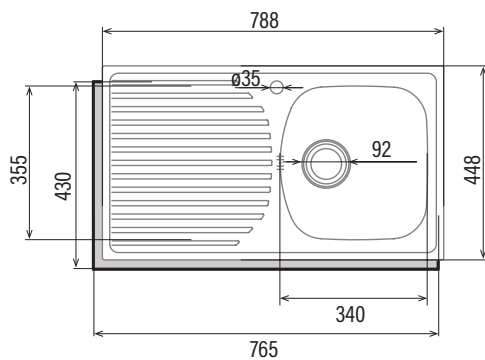

CDS-1 EI

Cod. **02606401** EAN **8422248108973**

- Cubeta cuadrada con escurridor**
- Instalación en mueble de 45cm
- Dimensiones: 88 x 45 cm
- Profundidad de la cubeta 15cm
- Base con fondo absorbente**
- Acero inoxidable AISI 304 18/10
- Válvula canasta 3 1/2"
- Grosor 0,5mm
- Accesorios:**
 - Cinta de estanqueidad
 - Grapas de fijación
 - Tubo rebosadero
 - Sifón

Código	02606401
EAN	8422248108973
Modelo	CDS-1 EI
Dimensiones	
Medida de encastre (largo x ancho) [mm]	765x355
Dimensiones (largo x ancho x profundo) [mm]	788x448x150
Características generales	
Tipo	Sobre encimera
Material	Acero inoxidable 304
Grosor de acero [mm]	0,5
Color	Acero
Detalles de cubeta y escurridor	
Cantidad de cubetas	1
Forma de cubeta(s)	Cuadrada
Escurridor	Si
Cantidad de escurridores	1
Forma de escurridor	Cuadrado
Posición de escurridor	Izquierda
Orificio para grifería	Si
Accesorios	
Tipo válvula de desagüe	Redonda 3 1/2"
Número de válvulas de desagüe	1
Tubo rebosadero	Sí