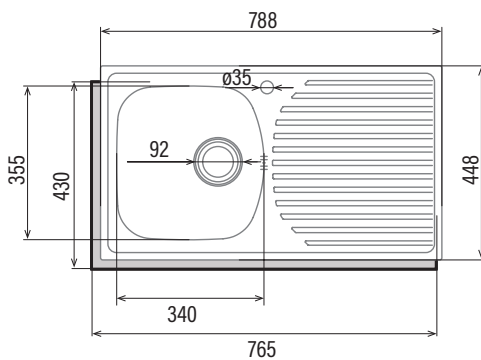

CDS-1 ED

Cod. **02606402** EAN **8422248108980**

- Cubeta cuadrada con escurridor**
- Instalación en mueble de 45cm
- Dimensiones: 88 x 45 cm
- Profundidad de la cubeta 15cm
- Base con fondo absorbente**
- Acero inoxidable AISI 304 18/10
- Válvula canasta 3 1/2"
- Grosor 0,5mm
- Accesorios:**
 - Cinta de estanqueidad
 - Grapas de fijación
 - Tubo rebosadero
 - Sifón

Código	02606402
EAN	8422248108980
Modelo	CDS-1 ED
Dimensiones	
Medida de encastre (largo x ancho) [mm]	765x355
Dimensiones (largo x ancho x profundo) [mm]	788x448x150
Características generales	
Tipo	Sobre encimera
Material	Acero inoxidable 304
Grosor de acero [mm]	0,5
Color	Acero
Detalles de cubeta y escurridor	
Cantidad de cubetas	1
Forma de cubeta(s)	Cuadrada
Escurridor	Si
Cantidad de escurridores	1
Forma de escurridor	Cuadrado
Posición de escurridor	Derecha
Orificio para grifería	Si
Accesorios	
Tipo válvula de desagüe	Redonda 3 1/2"
Número de válvulas de desagüe	1
Tubo rebosadero	Sí